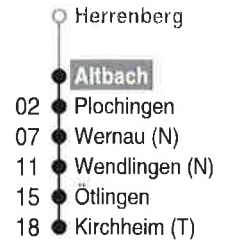

# Kirchheim (T)

ca. Fahrzeit in Minuten

**Gültig ab 15.12.2019**

Am 24. und 31.12. Verkehr wie samstags  
Fahrten nach 0 Uhr gehören zum Vortag.

ab **Altbach (Gleis 4)**

	Montag - Freitag				Samstag				Sonn-/Feiertag			
5	49				19	49			19			
6	04 <sup>■</sup>	19	34 <sup>■</sup>	49	19	49			19	49		
7	04 <sup>■</sup>	19	34 <sup>■</sup>	49	19	49			19	49		
8	04 <sup>■</sup>	19	34 <sup>■</sup>	49	19	49			19	49		
9	04 <sup>■</sup>	19	34 <sup>■</sup>	49	19	49			19	49		
10	04 <sup>■</sup>	19	34 <sup>■</sup>	49	19	49			19	49		
11	04 <sup>■</sup>	19	49		19	49			19	49		
12	04 <sup>■</sup>	19	34 <sup>■</sup>	49	19	49			19	49		
13	04 <sup>■</sup>	19	34 <sup>■</sup>	49	19	49			19	49		
14	04 <sup>■</sup>	19	34 <sup>■</sup>	49	19	49			19	49		
15	04 <sup>■</sup>	19	34 <sup>■</sup>	49	04 <sup>■</sup>	19	34 <sup>■</sup>	49	19	49		
16	04 <sup>■</sup>	19	34 <sup>■</sup>	49	19	49			19	49		
17	04 <sup>■</sup>	19	34 <sup>■</sup>	49	19	49			19	49		
18	04 <sup>■</sup>	19	34 <sup>■</sup>	49	19	49			19	49		
19	04 <sup>■</sup>	19	34 <sup>■</sup>	49	19	49			19	49		
20	04 <sup>■</sup>	19	34 <sup>■</sup>	49	19	49			19	49		
21	04 <sup>■</sup>	19	49		19	49			19	49		
22	19	49			19	49			19	49		
23	19 <sup>n72</sup>	23 <sup>72</sup>	49 <sup>n72</sup>	53 <sup>72</sup>	19	49			19	49		
0	19 <sup>n72</sup>	23 <sup>72</sup>	49 <sup>n72</sup>	53 <sup>72</sup>	19	49			19	49		
1	19 <sup>n72</sup>	23 <sup>72</sup>			19				19			
2	19 <sup>56</sup>				19				19 <sup>93</sup>			
3	19 <sup>56</sup>				19				19 <sup>93</sup>			
4	19 <sup>56</sup>				19				19 <sup>93</sup>			

93 = nur Nacht 25./26.12.19., 05./06.01., 10./11.04., 12./13.04., 01./02.05., 31.05./01.06., 03./04.10.20

n72 = nicht montags, auch 23.12./30.12.2019/03.02./24.02./16.03./20.04./27.04./04.05./15.06./29.06./13.07./20.07./03.08./17.08./31.08./07.09./28.09./05.10./26.10./09.11./30.11.20